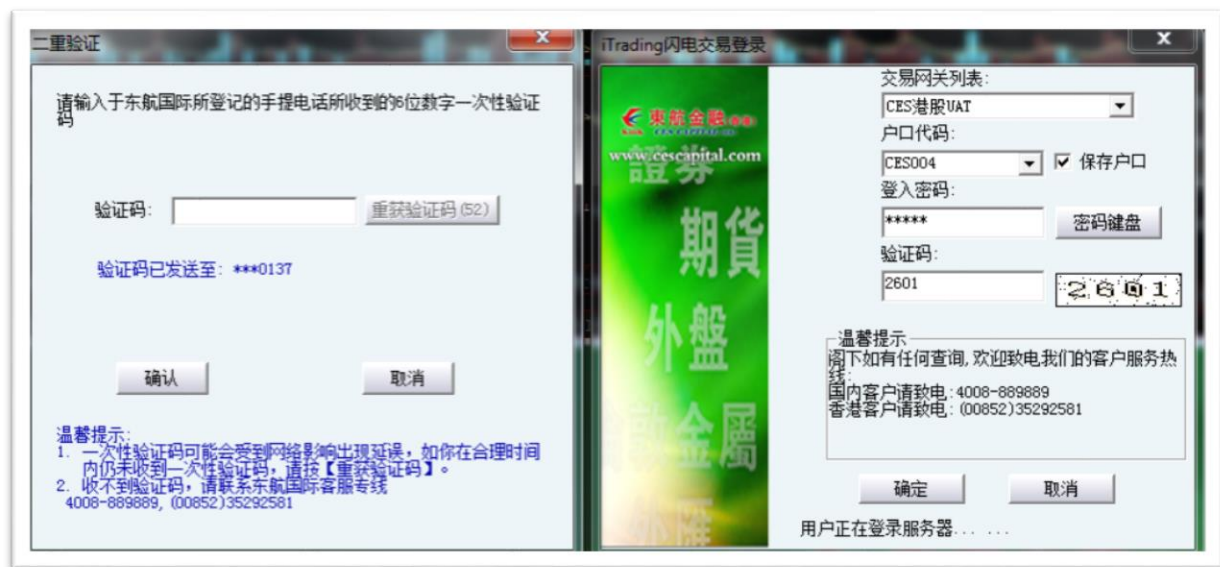

### 1. 电脑端说明

双重认证登录措施生效后，在电脑端上首次登录闪电手时，会跳出一个‘二重验证’窗口，然后客户登记之手机马上收到一个短信，短信含有一个6位数的一次性随机验证码（有效时限为一分钟），把该组验证码输入到‘二重验证’窗口中，再点击‘确认’，就可登入交易账户，并同时把此台电脑绑定到交易账户。

如果客户以后使用同一台电脑登录，则不需再进行双重认证，只需输入交易账户及登录密码就可登录。如果客户其后使用另外一台电脑登录，才需要再次执行上述双重登录步骤。

右方为交易登录窗口，左方为二重验证窗口。

短信样本，蓝色字6位数即为该次随机验证码。