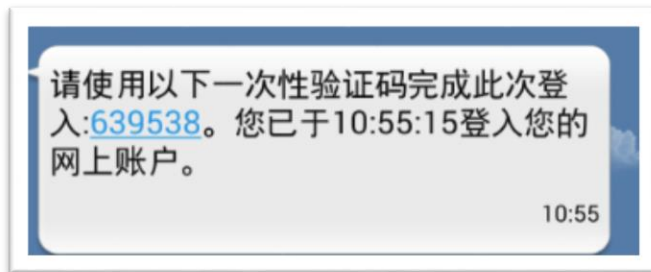

手机双重认证窗口

短信样本，蓝色 6 位数字为该次随机验证码。